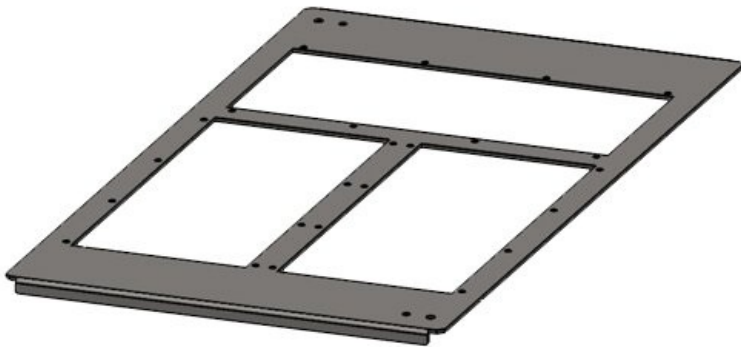

KDR-BMP-TS8 800|500

ArtNr.	43308	För	800 mm
EAN	4251269309	kapslingsbredd	
	700	För	500 mm
Antal	1	kapslingsdjup	
Höjd	12 mm	Centralt stöd	nej
Lämplig för kapsling	Rittal TS 8	För antal	3
Längd	668 mm	modulplattor	
Bredd	362 mm	MP