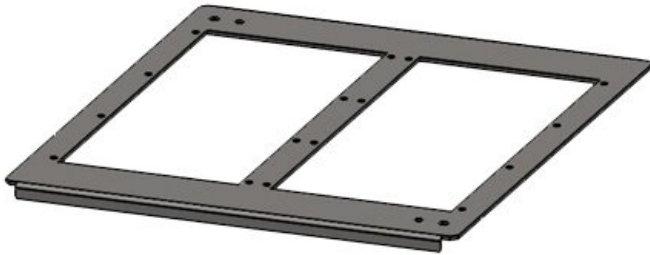

KDR-BMP-TS8 1000|500

ArtNr.	43314	För	1.000 mm
EAN	4251269309	kapslingsbredd	
	731	För	500 mm
Antal	1	kapslingsdjup	
Höjd	12 mm	Centralt stöd	ja
Lämplig för kapsling	Rittal TS 8	För antal	2
Längd	427 mm	modulplattor	
Bredd	362 mm	MP