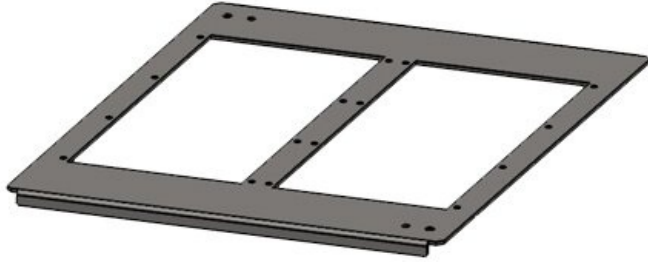

KDR-BMP-TS8 600|500

ArtNr.	43302	För	600 mm
EAN	4251269309	kapslingsbredd	
	670	För	500 mm
Antal	1	kapslingsdjup	
Höjd	12 mm	Centralt stöd	nej
Lämplig för kapsling	Rittal TS 8	För antal	2
Längd	468 mm	modulplattor	
Bredd	362 mm	MP