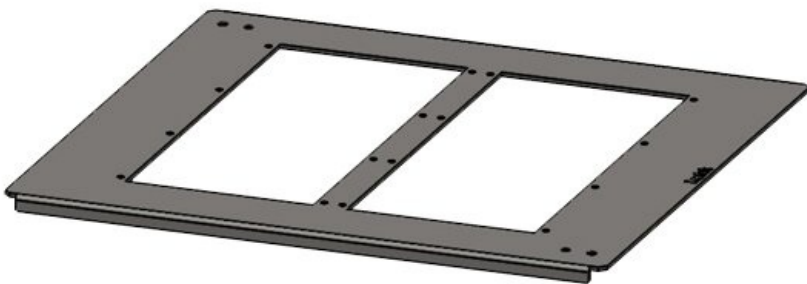

KDR-BMP-TS8 1000|600

ArtNr.	43316	För	1.000 mm
EAN	4251269309	kapslingsbredd	
	748	För	600 mm
Antal	1	kapslingsdjup	
Höjd	12 mm	Centralt stöd	ja
Lämplig för kapsling	Rittal TS 8	För antal	2
Längd	427 mm	modulplattor	
Bredd	462 mm	MP