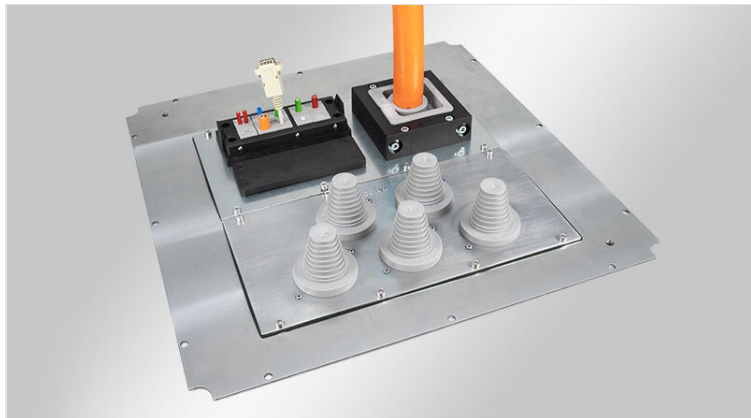

# KDR-BMP styrskop-golvplåt för modulplattor

för styrskop Rittal TS 8 och Rittal VX25 / IP54

IP54

RoHS  
compliant

REACH  
COMPLIANCE

Made in  
Germany

KDR-BMP bottenplattorna för Rittal TS 8 och Rittal VX 25 kan användas i stället för standardplåtarna som består utav tre delar.

Plåtarna KDR-BMP-TS 8 fixeras med fästklor som vanligtvis används för TS 8. Plåtarna KDR-BMP-VX25 fixeras med de skruvarna som vanligtvis används för VX25.

Olika icotek MP modulplattor kan monteras på bottenplåtarna.