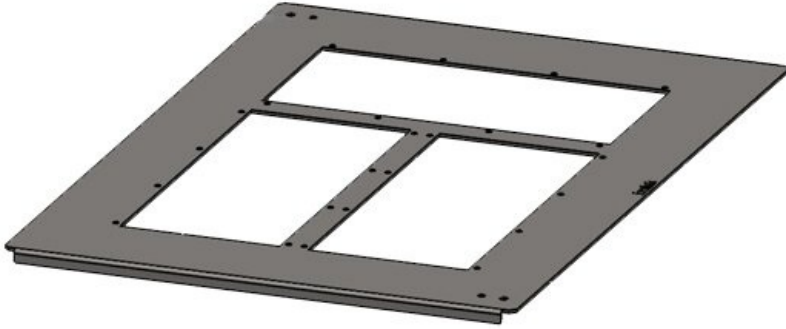

KDR-BMP-TS8 800|600

ArtNr.	43310	För	800 mm
EAN	4251269309	kapslingsbredd	
	717	För	600 mm
Antal	1	kapslingsdjup	
Höjd	12 mm	Centralt stöd	nej
Lämplig för kapsling	Rittal TS 8	För antal	3
Längd	668 mm	modulplattor	
Bredd	462 mm	MP