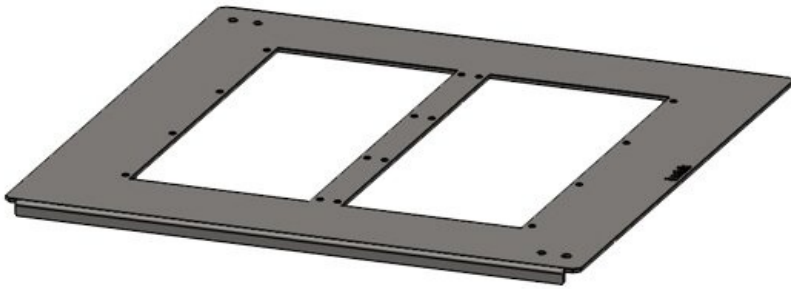

KDR-BMP-TS8 600|600

ArtNr.	43304	För	600 mm
EAN	4251269309	kapslingsbredd	
	687	För	600 mm
Antal	1	kapslingsdjup	
Höjd	12 mm	Centralt stöd	nej
Lämplig för kapsling	Rittal TS 8	För antal	2
Längd	468 mm	modulplattor	
Bredd	462 mm	MP